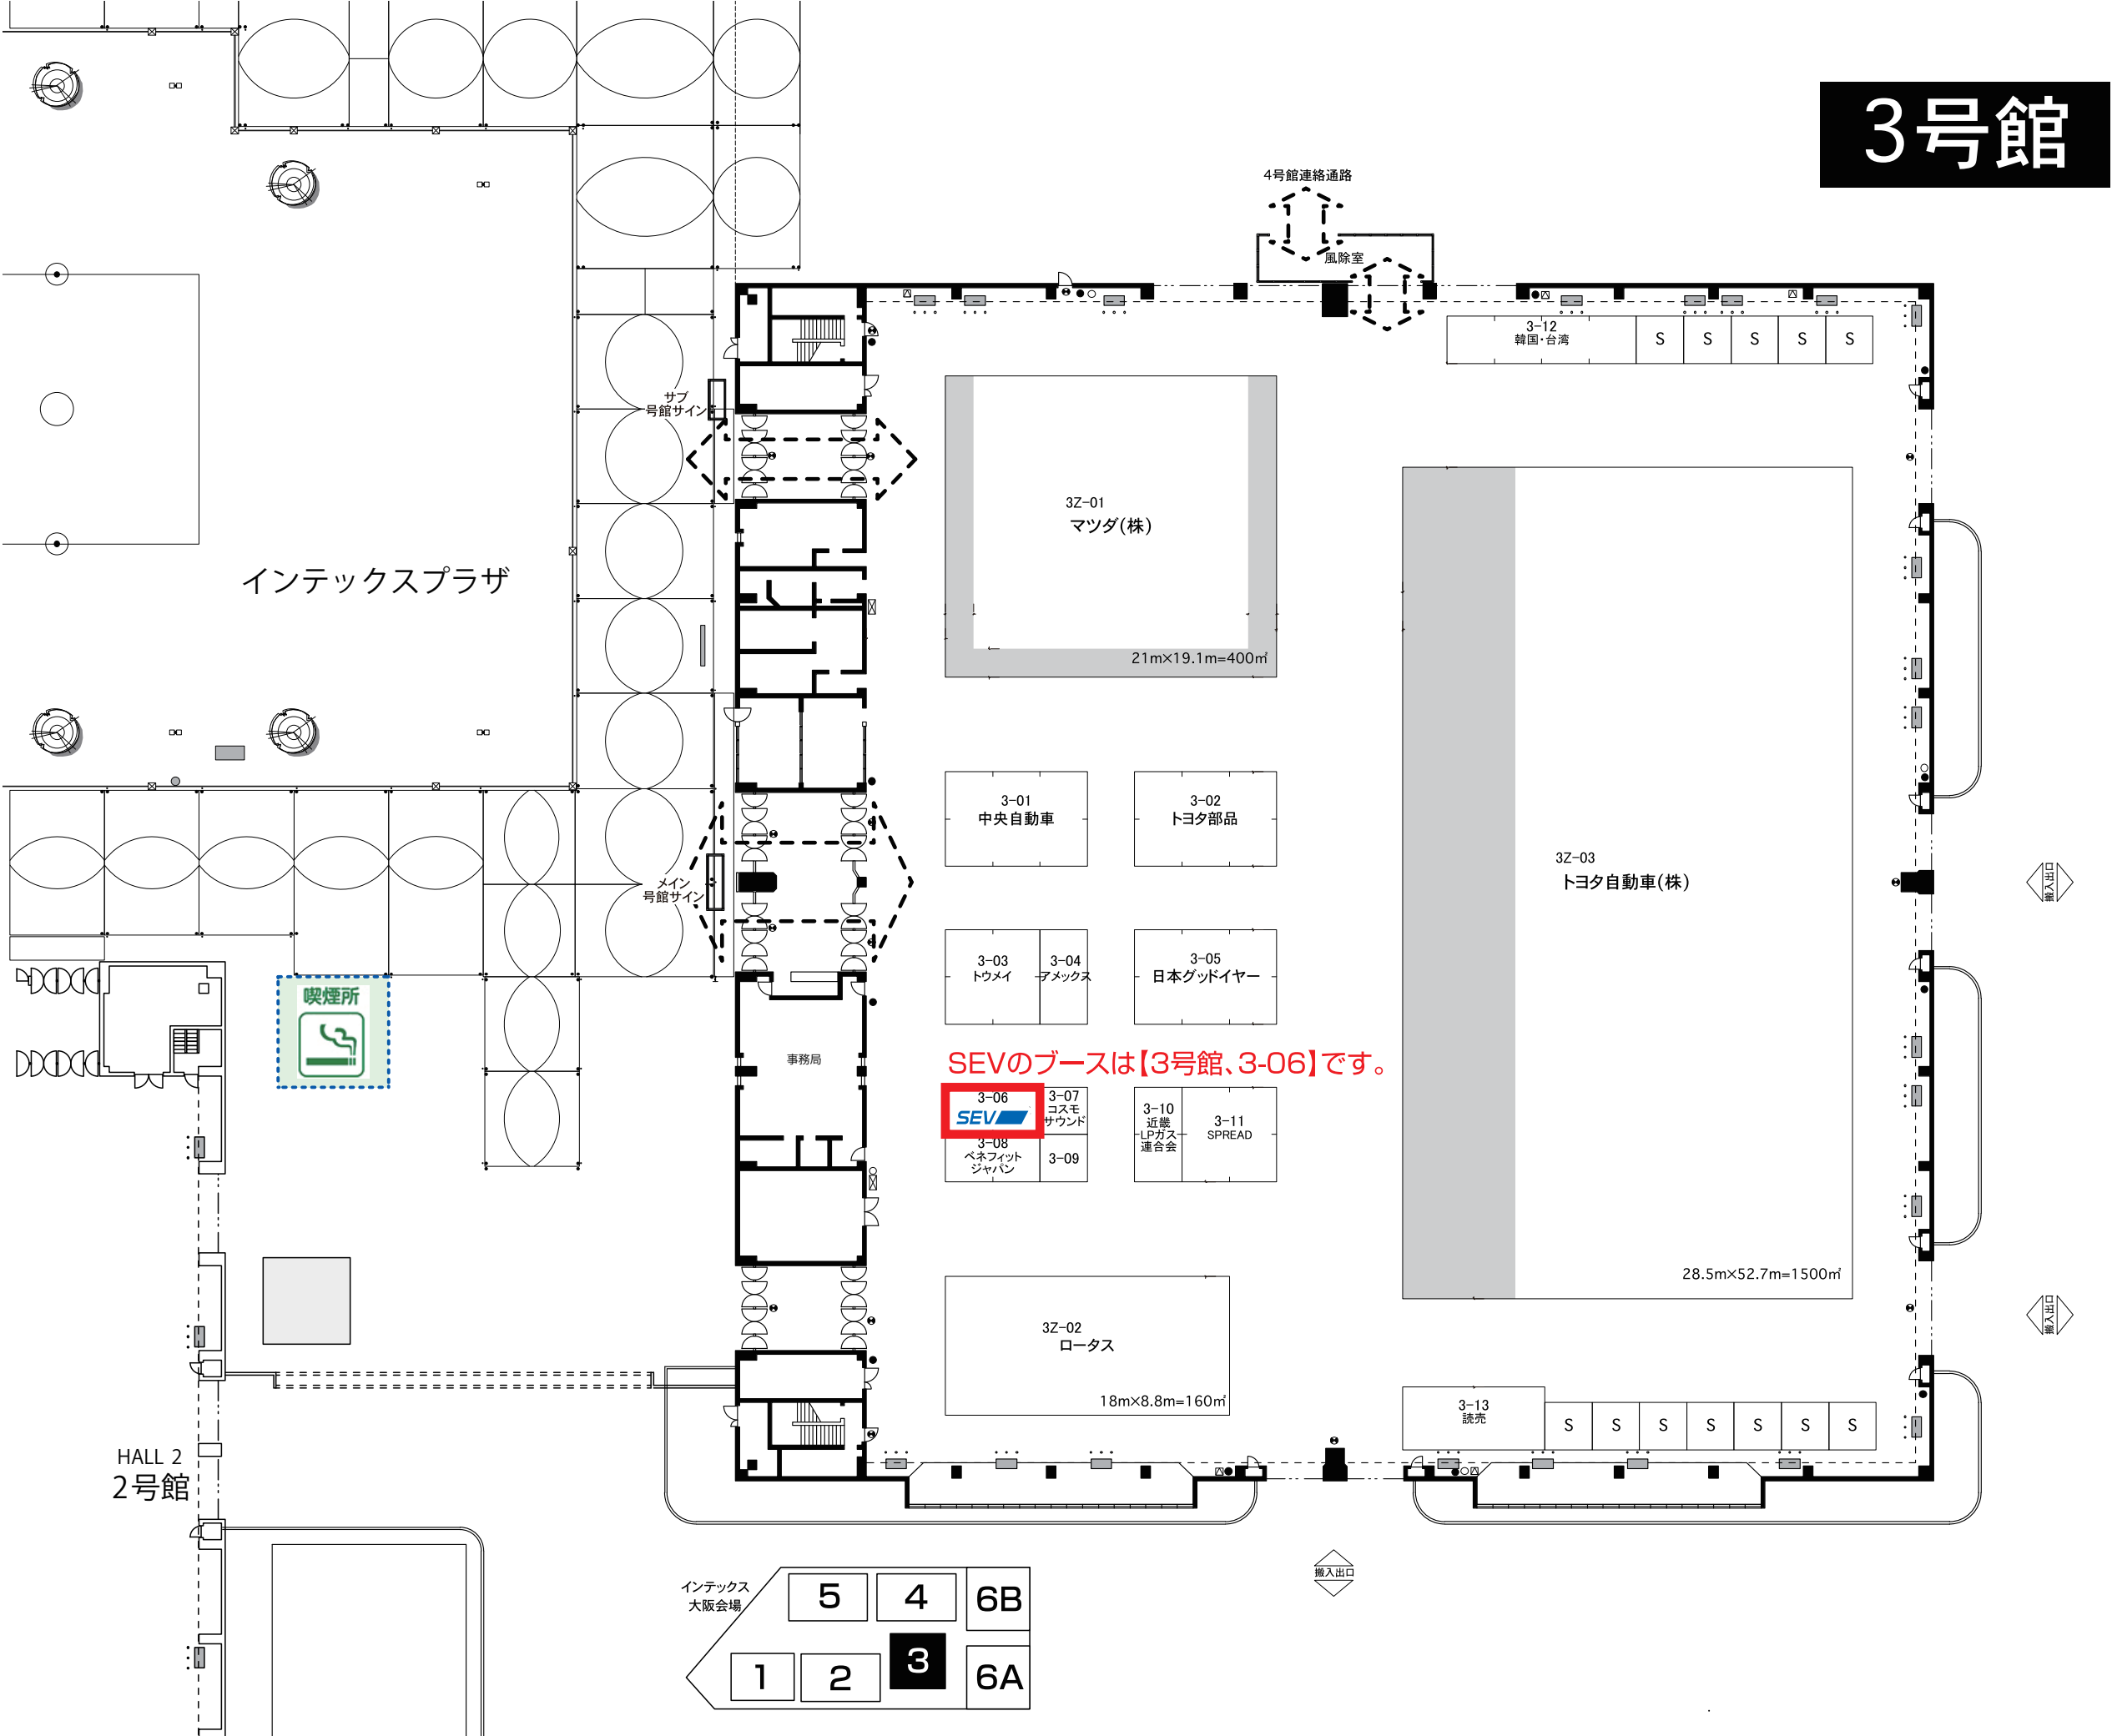

3号館

インテックスプラザ

4号館連絡通路

風除室

3-12

韓国・台湾

S

S

S

S

S

サブ
号館サイン

3Z-01
マツダ(株)

21m×19.1m=400㎡

3-01
中央自動車

3-02
トヨタ部品