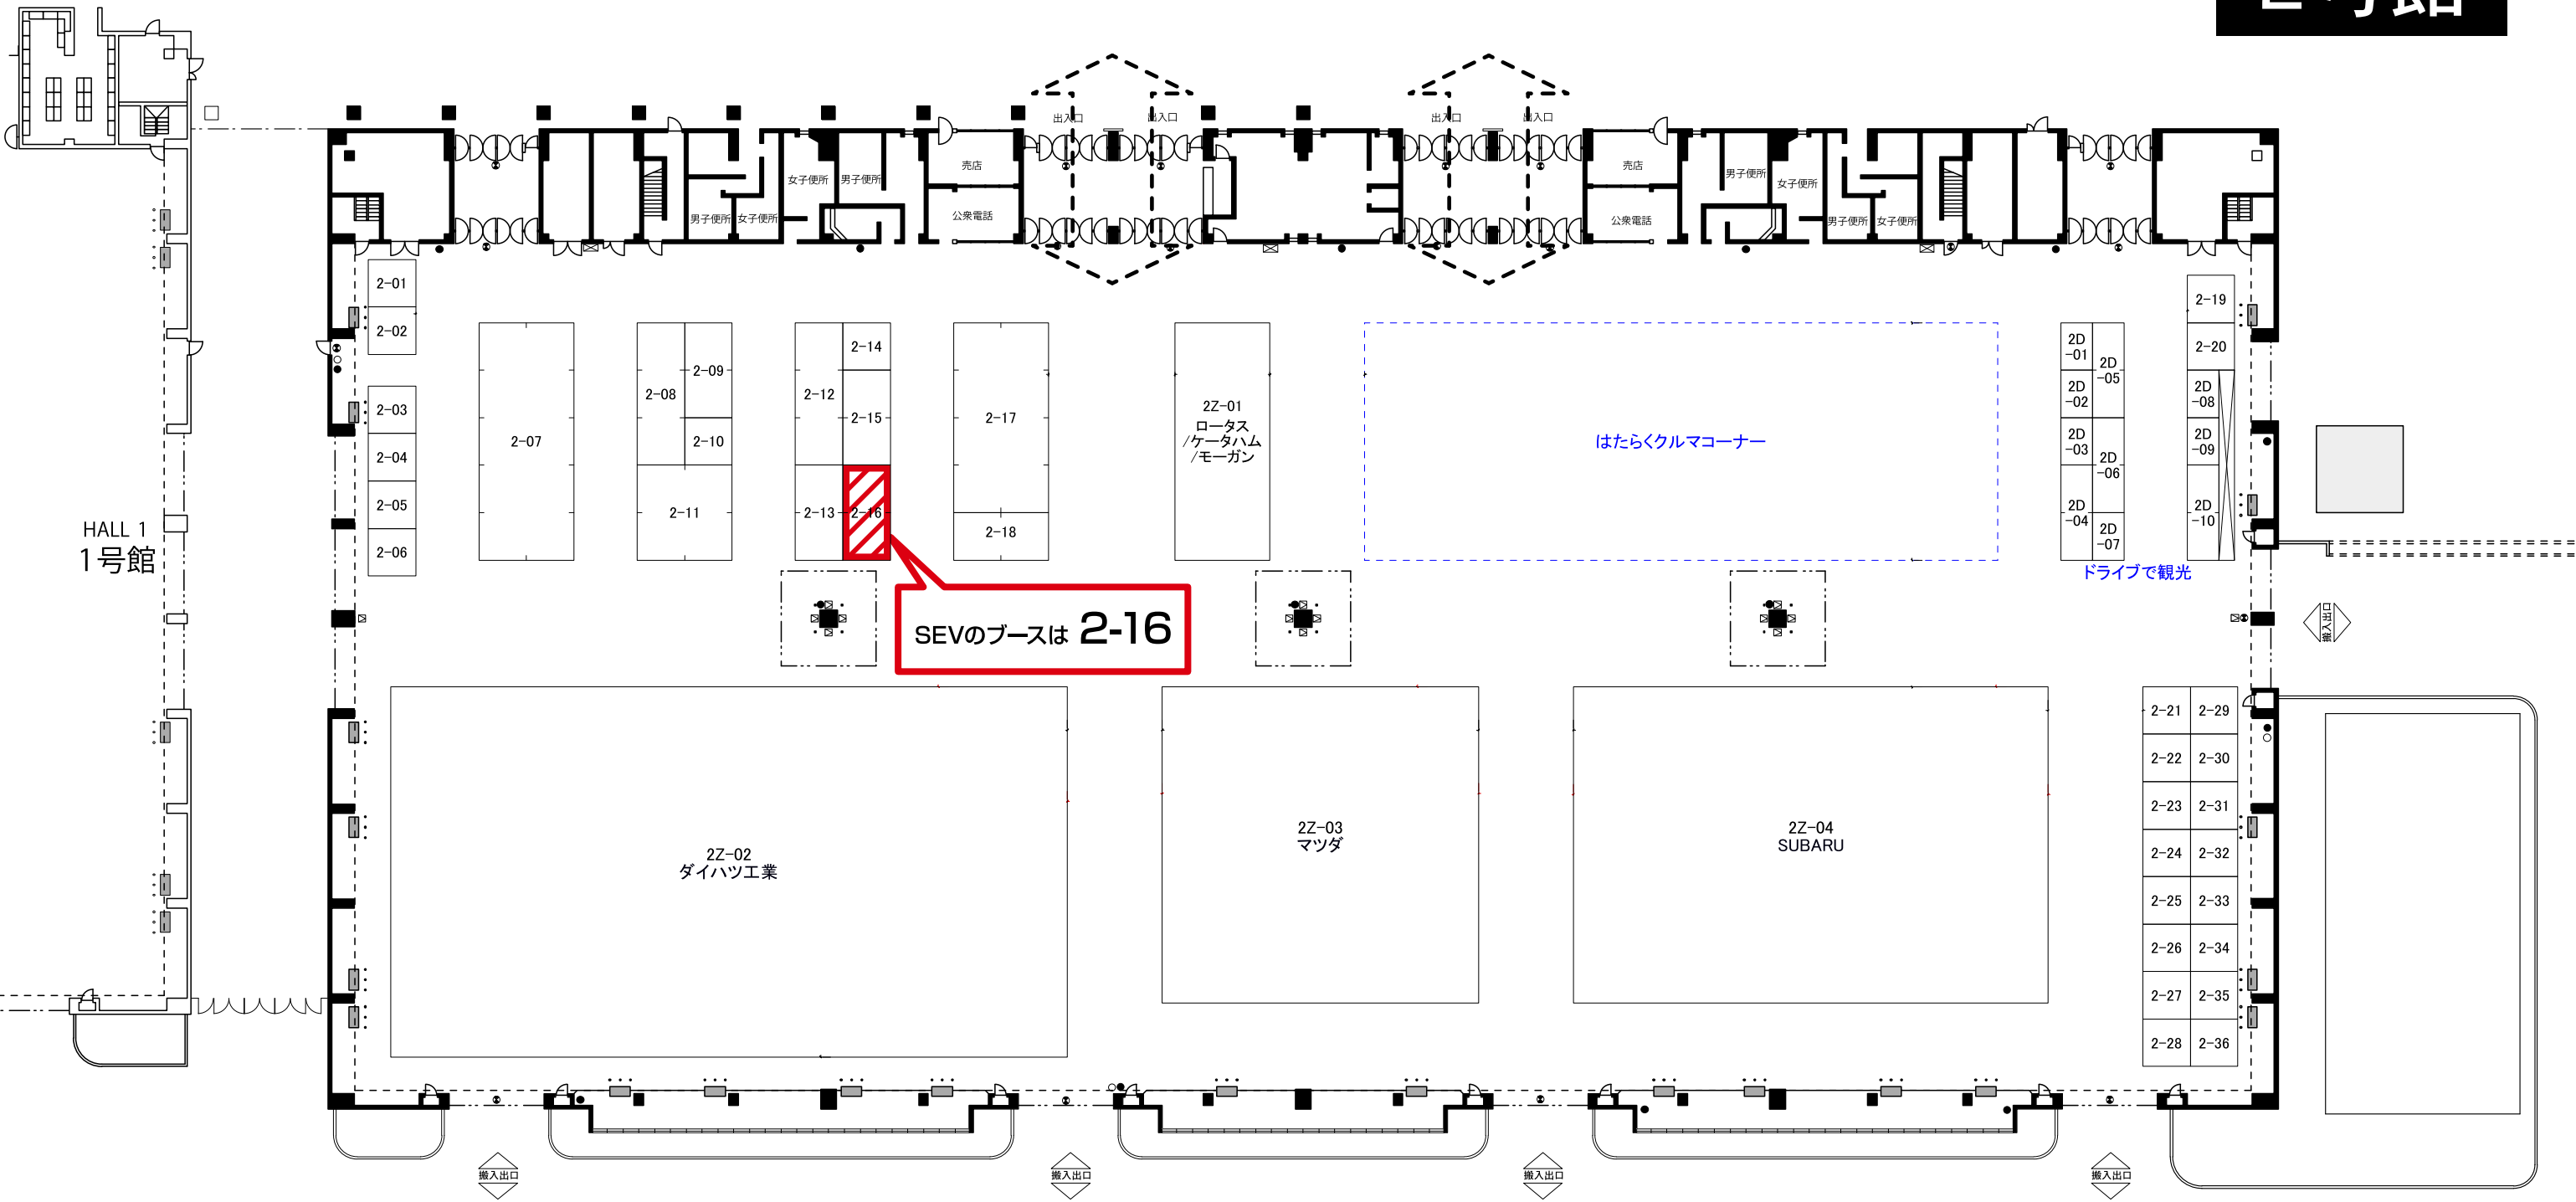

2号館

SEVのブースは 2-16

はたらくクルマコーナー

ドライブで観光

HALL 1
1号館

出入口

搬入出口

搬入出口

搬入出口

搬入出口

2Z-02
ダイハツ工業

2Z-03
マツダ

2Z-04
SUBARU

2-01
2-02
2-03
2-04
2-05
2-06

2-07

2-08

2-09

2-10

2-11

2-12

2-13

2-14

2-15

2-16